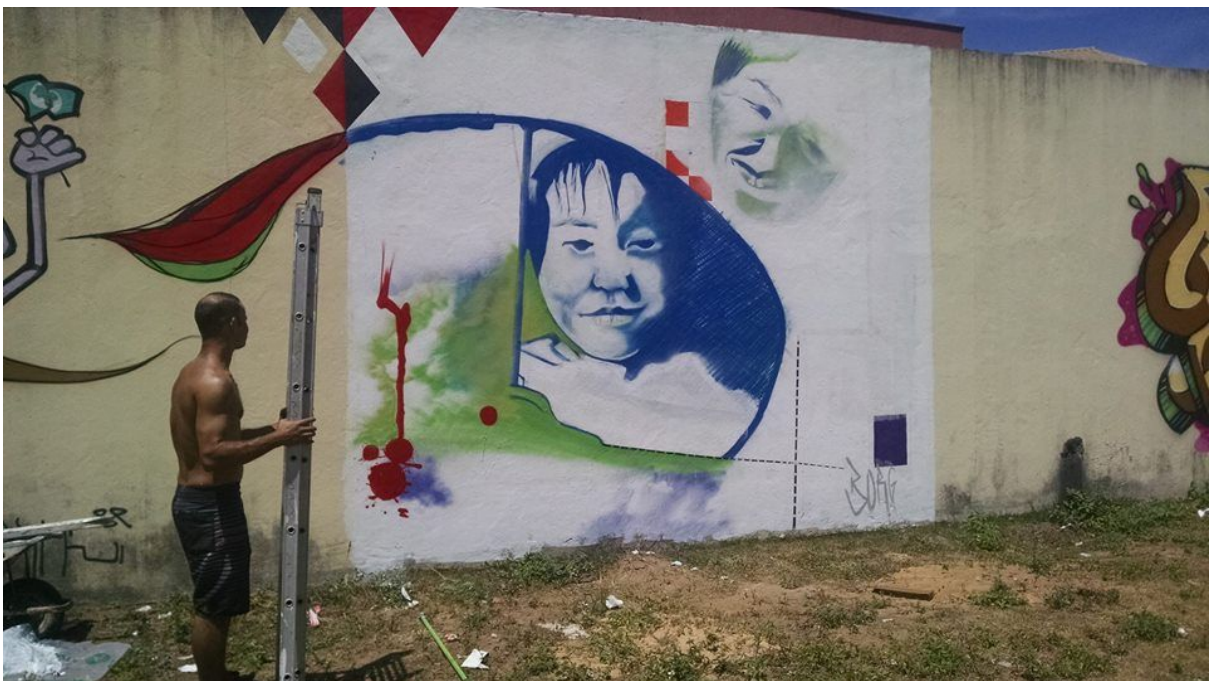

Produção de Graffiti em Praia de Carapebus, Serra -2015